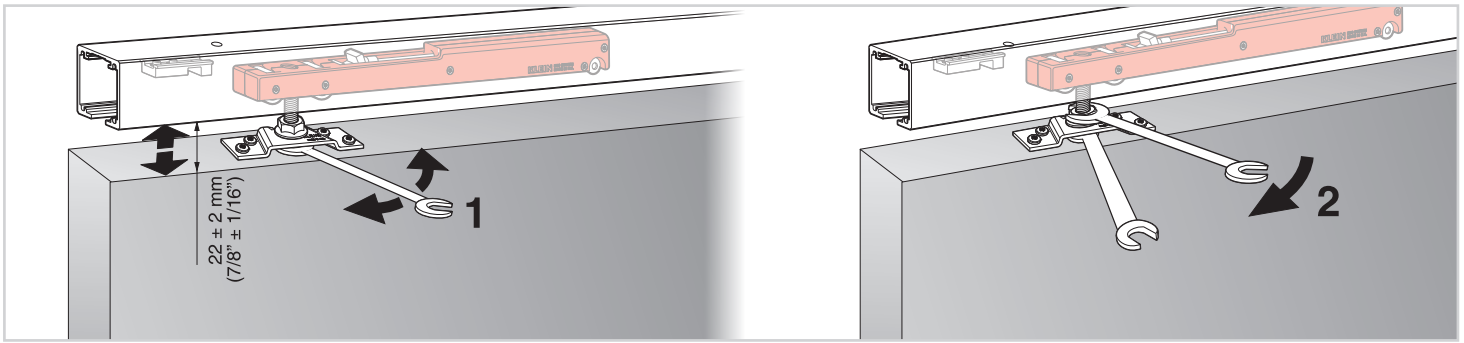

ACCESORIOS LITE+100 ACCESSORIES LITE+100

3 COLOCACIÓN DE LOS KSC / KSC INSTALL

4 MONTAJE DEL PERFIL / UPPER TRACK MOUNTING

5 COLOCACIÓN DE LAS PLETINAS Y EL GUIADOR PLATES AND GUIDE MOUNTING

6 COLOCACIÓN DE LA PUERTA / DOOR MOUNTING

7 REGULACIÓN DE LA ALTURA / HEIGHT ADJUSTMENT

8 AJUSTE DE LOS KSC / KSC ADJUSTMENT

9 COLOCACIÓN DE LAS TAPAS LATERALES / END CAP INSTALL

KLEIN®

KLEIN EUROPE - Edificio KLEIN, Polígono Industrial Can Cuyás, N-150 Km.1
08110 Montcada i Reixac (Barcelona-Spain)
Tel.: (+34) 935 751 010 - Fax: (+34) 935 760 109 - +INFO: www.klein-europe.com