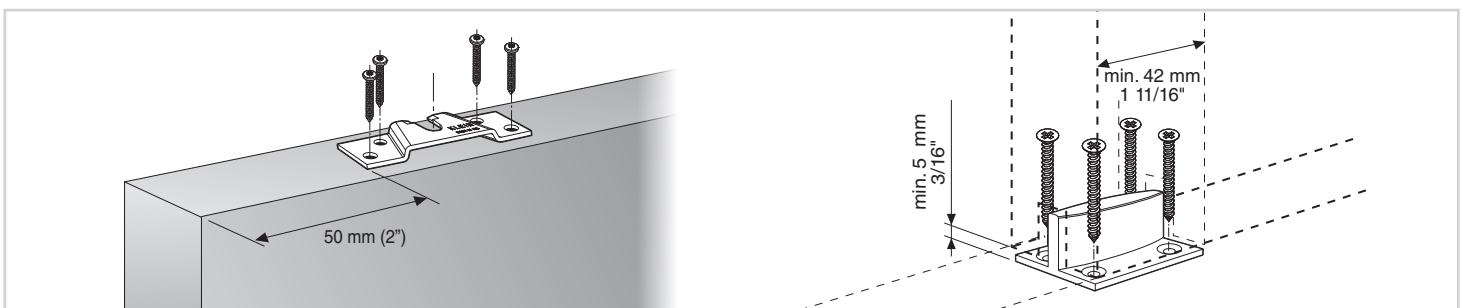

ACCESORIOS LITE+100 ACCESSORIES LITE+100

3 COLOCACIÓN DE LOS KSC / KSC INSTALL

4 MONTAJE DEL PERFIL / UPPER TRACK MOUNTING

5 COLOCACIÓN DE LAS PLETINAS Y EL GUIADOR PLATES AND GUIDE MOUNTING

6 COLOCACIÓN DE LA PUERTA / DOOR MOUNTING