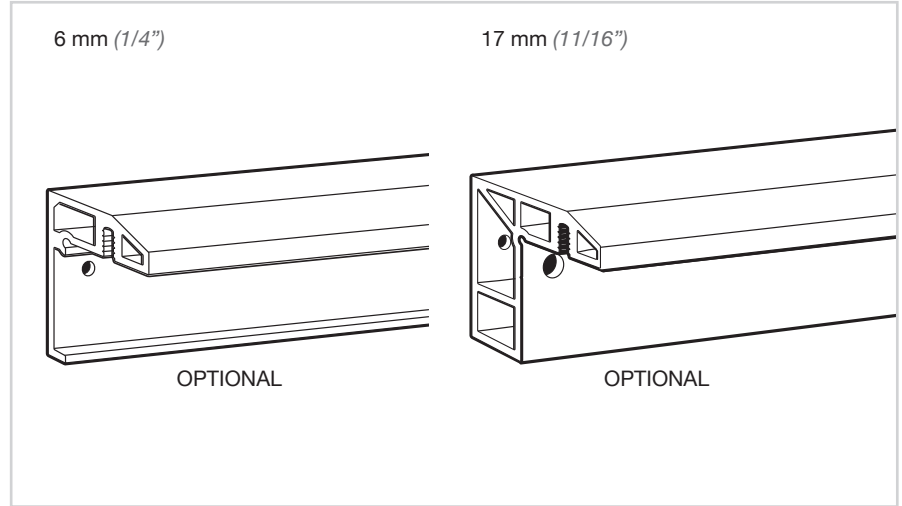

Instrucciones / Instructions / Anweisungen / Instructions

LITE+ KSC

KLEIN[®]

1 INFORMACIÓN GENERAL / GENERAL INFORMATION

$V \geq 750 \text{ mm (29 1/2")}$

CON SOPORTE A PARED
WITH WALL BRACKET

CON PERFIL SOPORTE A PARED
WITH WALL MOUNTED TRACK

MECANIZACIÓN DEL
PANEL
PANEL FABRICATION

2 ELEMENTOS DE LA INSTALACIÓN / ITEMS OF INSTALLATION

PERFIL LITE+100 LITE+100 TRACK

PERFILES SOPORTE A PARED LITE+100 LITE+100 WALL MOUNTED TRACKS

JUEGO DE ACCESORIOS LITE+ KSC SET OF ACCESSORIES LITE+ KSC