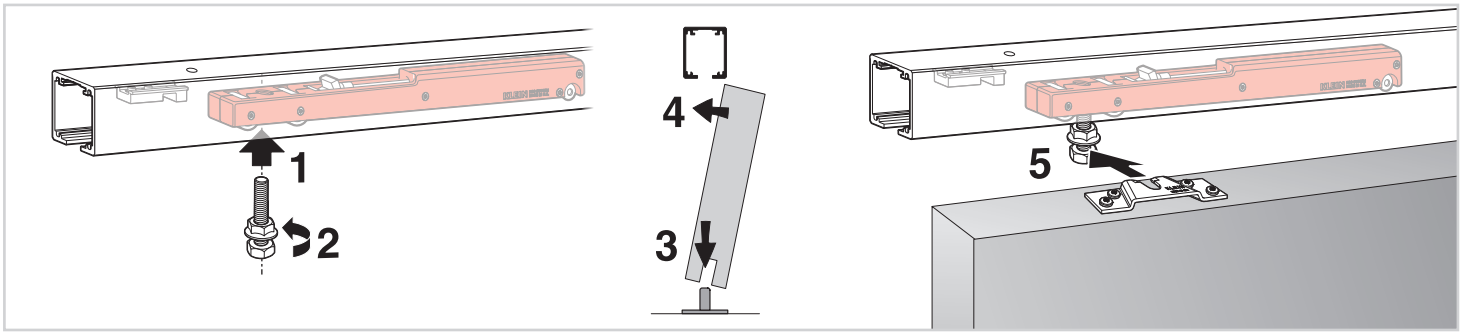

ACCESORIOS LITE+100 ACCESSORIES LITE+100

3 COLOCACIÓN DE LOS KSC / KSC INSTALL

4 MONTAJE DEL PERFIL / UPPER TRACK MOUNTING

5 COLOCACIÓN DE LAS PLETINAS Y EL GUIADOR PLATES AND GUIDE MOUNTING

6 COLOCACIÓN DE LA PUERTA / DOOR MOUNTING

7 REGULACIÓN DE LA ALTURA / HEIGHT ADJUSTMENT

8 AJUSTE DE LOS KSC / KSC ADJUSTMENT

9 COLOCACIÓN DE LAS TAPAS LATERALES / END CAP INSTALL

KLEIN®

KLEIN EUROPE - Edificio KLEIN, Polígono Industrial Can Cuyás, N-150 Km.1
08110 Montcada i Reixac (Barcelona-Spain)
Tel.: (+34) 935 751 010 - Fax: (+34) 935 760 109 - +INFO: www.klein-europe.com