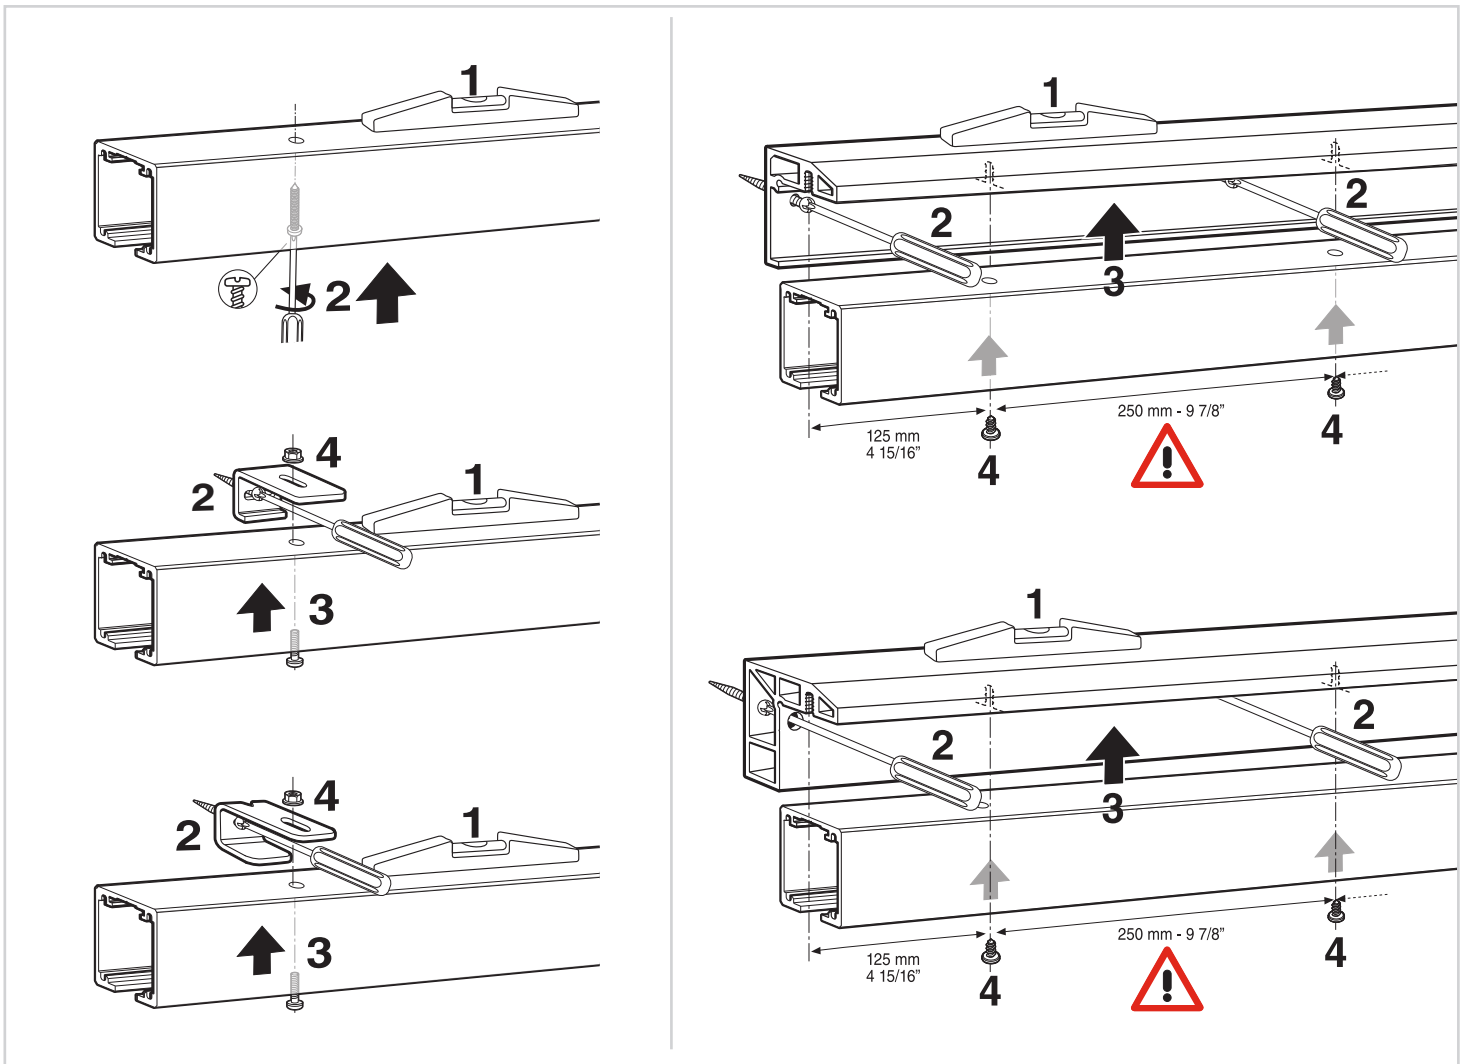

4 MONTAJE DEL PERFIL / UPPER TRACK MOUNTING