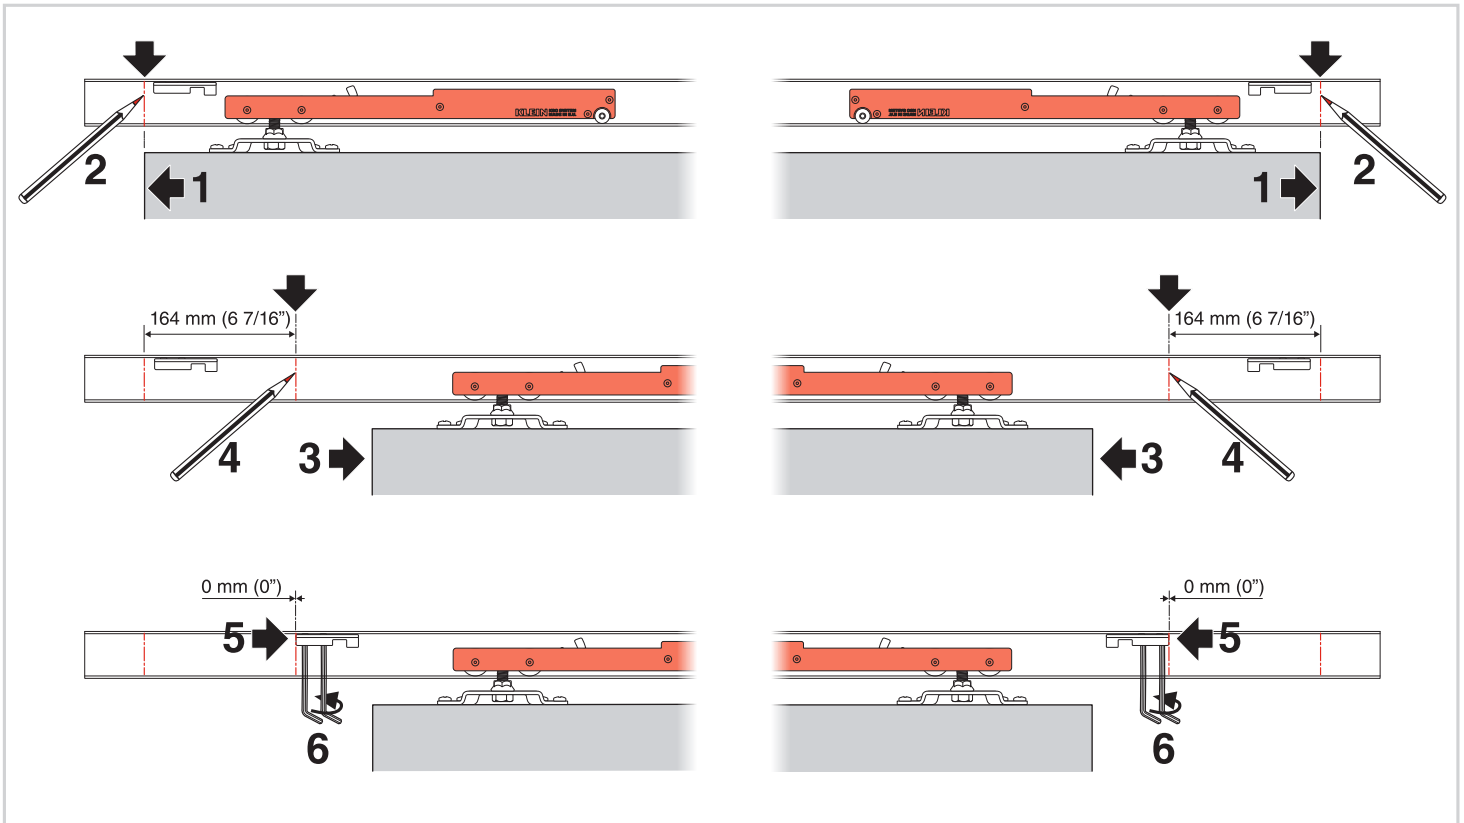

Instrucciones / Instructions / Anweisungen / Instructions

LITE+ KSC

KLEIN[®]

1 INFORMACIÓN GENERAL / GENERAL INFORMATION

$V \geq 750 \text{ mm (29 1/2")}$

CON SOPORTE A PARED
WITH WALL BRACKET

CON PERFIL SOPORTE A PARED
WITH WALL MOUNTED TRACK

ACCESORIOS LITE+100 ACCESSORIES LITE+100

3 COLOCACIÓN DE LOS KSC / KSC INSTALL

4 MONTAJE DEL PERFIL / UPPER TRACK MOUNTING

5 COLOCACIÓN DE LAS PLETINAS Y EL GUIADOR PLATES AND GUIDE MOUNTING

6 COLOCACIÓN DE LA PUERTA / DOOR MOUNTING

7 REGULACIÓN DE LA ALTURA / HEIGHT ADJUSTMENT

8 AJUSTE DE LOS KSC / KSC ADJUSTMENT

9 COLOCACIÓN DE LAS TAPAS LATERALES / END CAP INSTALL

KLEIN®

KLEIN EUROPE - Edificio KLEIN, Polígono Industrial Can Cuyás, N-150 Km.1
08110 Montcada i Reixac (Barcelona-Spain)
Tel.: (+34) 935 751 010 - Fax: (+34) 935 760 109 - +INFO: www.klein-europe.com