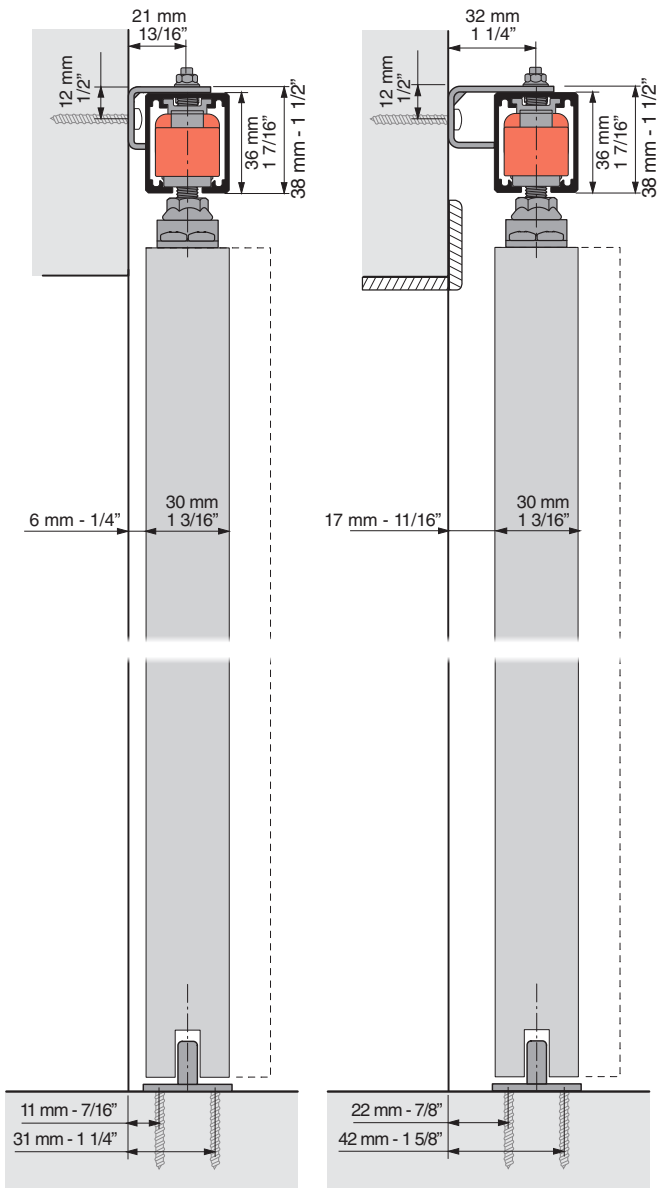

Instrucciones / Instructions / Anweisungen / Instructions

LITE+ KSC

KLEIN[®]

1 INFORMACIÓN GENERAL / GENERAL INFORMATION

$V \geq 750 \text{ mm (29 1/2")}$

CON SOPORTE A PARED
WITH WALL BRACKET

CON PERFIL SOPORTE A PARED
WITH WALL MOUNTED TRACK

MECANIZACIÓN DEL
PANEL
PANEL FABRICATION

2 ELEMENTOS DE LA INSTALACIÓN / ITEMS OF INSTALLATION

PERFIL LITE+100 LITE+100 TRACK

PERFILES SOPORTE A PARED LITE+100 LITE+100 WALL MOUNTED TRACKS

JUEGO DE ACCESORIOS LITE+ KSC SET OF ACCESSORIES LITE+ KSC