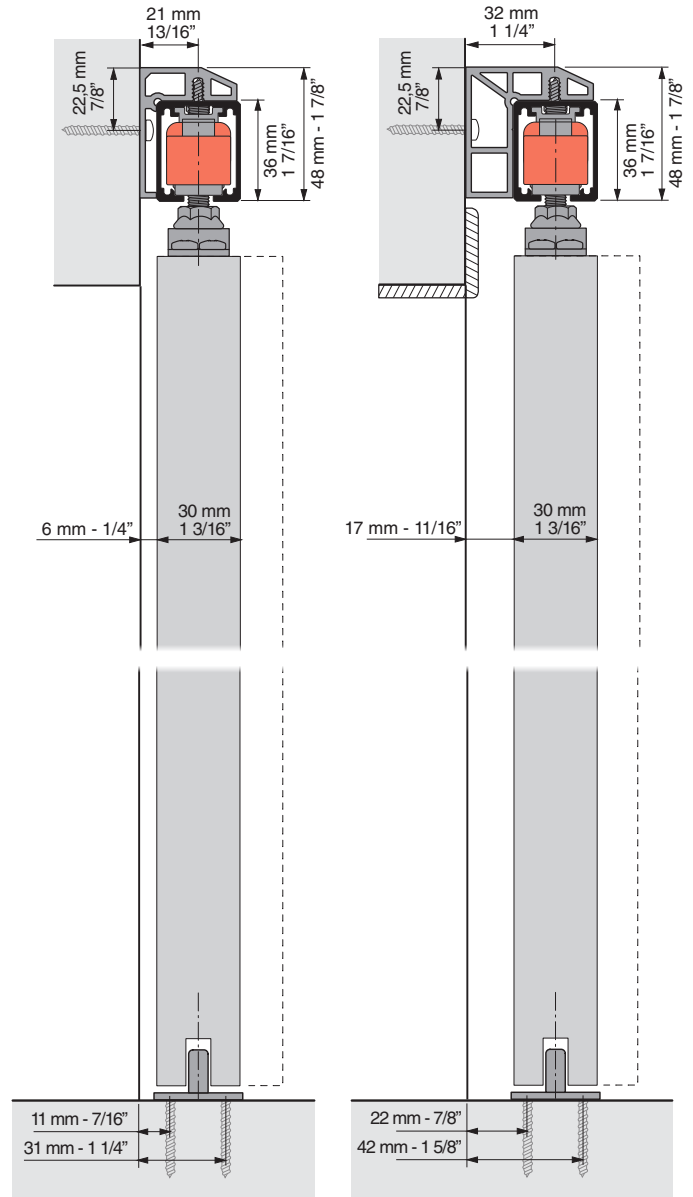

Instrucciones / Instructions / Anweisungen / Instructions

LITE+ KSC

KLEIN[®]

1 INFORMACIÓN GENERAL / GENERAL INFORMATION

$V \geq 750 \text{ mm (29 1/2")}$

CON SOPORTE A PARED
WITH WALL BRACKET

CON PERFIL SOPORTE A PARED
WITH WALL MOUNTED TRACK

MECANIZACIÓN DEL
PANEL
PANEL FABRICATION

2 ELEMENTOS DE LA INSTALACIÓN / ITEMS OF INSTALLATION

PERFIL LITE+100 LITE+100 TRACK

PERFILES SOPORTE A PARED LITE+100 LITE+100 WALL MOUNTED TRACKS

JUEGO DE ACCESORIOS LITE+ KSC SET OF ACCESSORIES LITE+ KSC