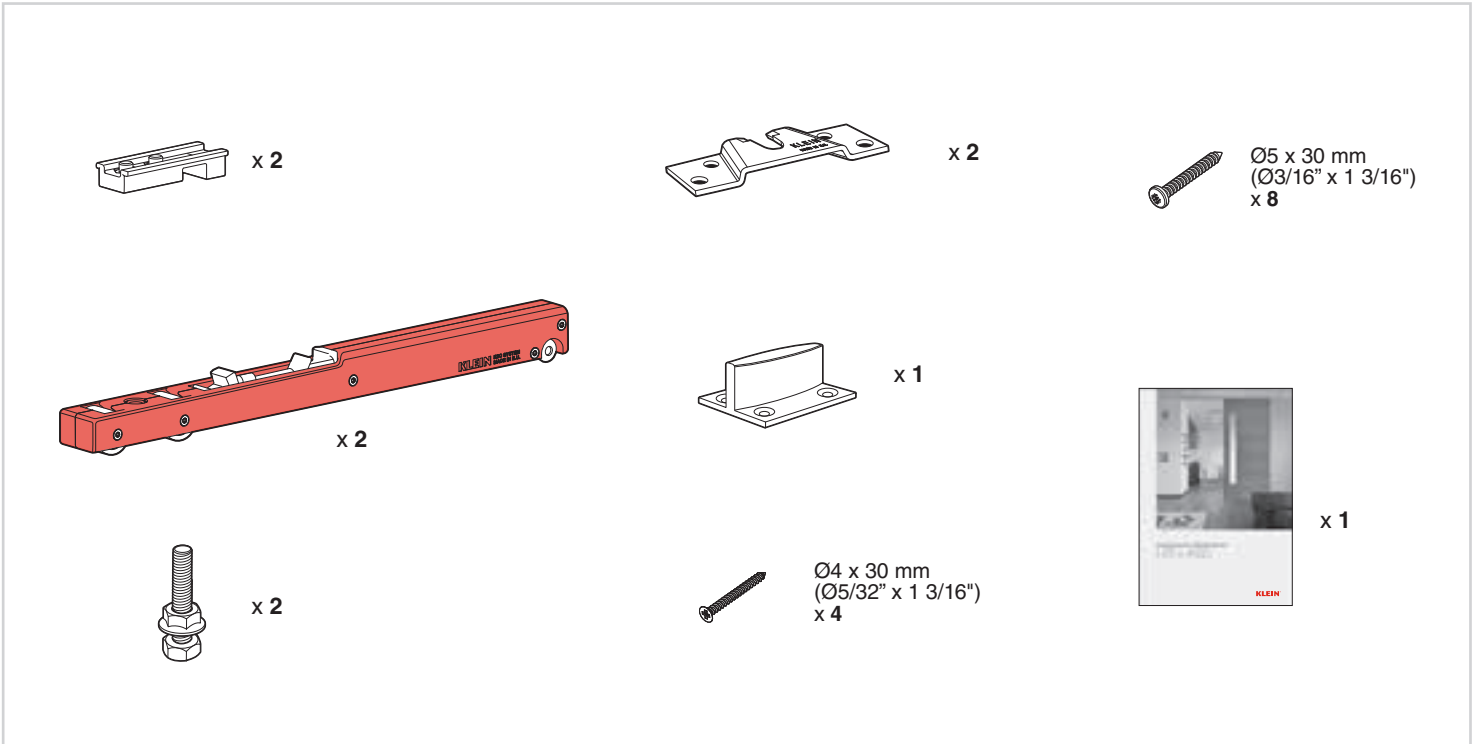

Instrucciones / Instructions / Anweisungen / Instructions

LITE+ KSC

KLEIN[®]

1 INFORMACIÓN GENERAL / GENERAL INFORMATION

$V \geq 750 \text{ mm (29 1/2")}$

CON SOPORTE A PARED
WITH WALL BRACKET

CON PERFIL SOPORTE A PARED
WITH WALL MOUNTED TRACK

MECANIZACIÓN DEL
PANEL
PANEL FABRICATION

2 ELEMENTOS DE LA INSTALACIÓN / ITEMS OF INSTALLATION

PERFIL LITE+100 LITE+100 TRACK

PERFILES SOPORTE A PARED LITE+100 LITE+100 WALL MOUNTED TRACKS

JUEGO DE ACCESORIOS LITE+ KSC SET OF ACCESSORIES LITE+ KSC