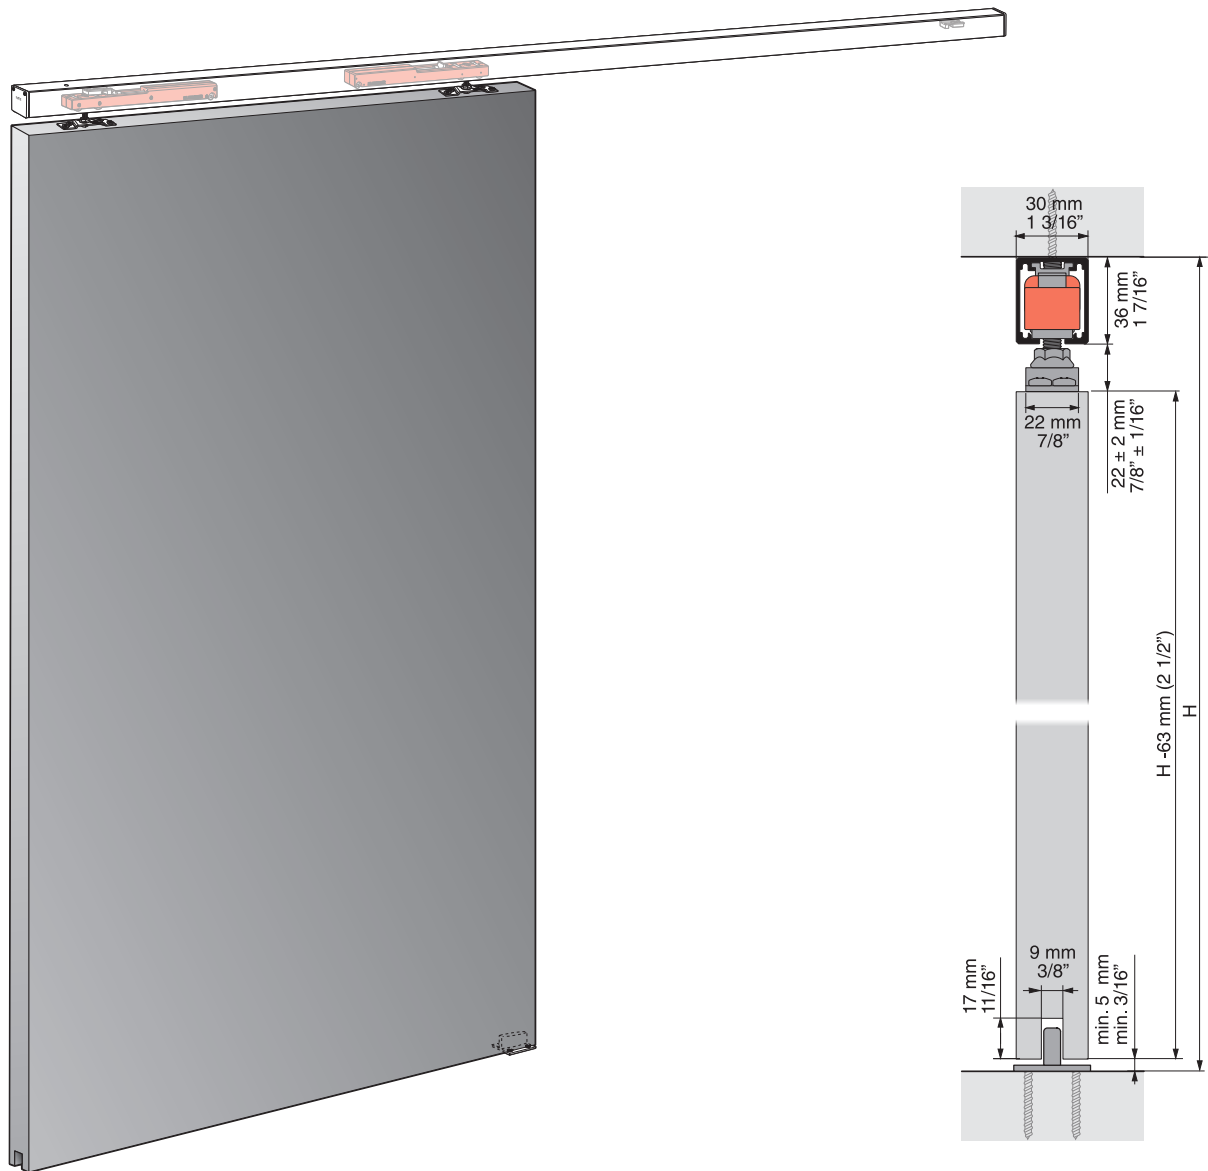

Instrucciones / Instructions / Anweisungen / Instructions

LITE+ KSC

KLEIN[®]

1 INFORMACIÓN GENERAL / GENERAL INFORMATION

$V \geq 750 \text{ mm (29 1/2")}$

CON SOPORTE A PARED
WITH WALL BRACKET

CON PERFIL SOPORTE A PARED
WITH WALL MOUNTED TRACK

MECANIZACIÓN DEL
PANEL
PANEL FABRICATION

2 ELEMENTOS DE LA INSTALACIÓN / ITEMS OF INSTALLATION

PERFIL LITE+100 LITE+100 TRACK

PERFILES SOPORTE A PARED LITE+100 LITE+100 WALL MOUNTED TRACKS

JUEGO DE ACCESORIOS LITE+ KSC SET OF ACCESSORIES LITE+ KSC

ACCESORIOS LITE+100 ACCESSORIES LITE+100

3 COLOCACIÓN DE LOS KSC / KSC INSTALL

4 MONTAJE DEL PERFIL / UPPER TRACK MOUNTING

5 COLOCACIÓN DE LAS PLETINAS Y EL GUIADOR PLATES AND GUIDE MOUNTING

6 COLOCACIÓN DE LA PUERTA / DOOR MOUNTING