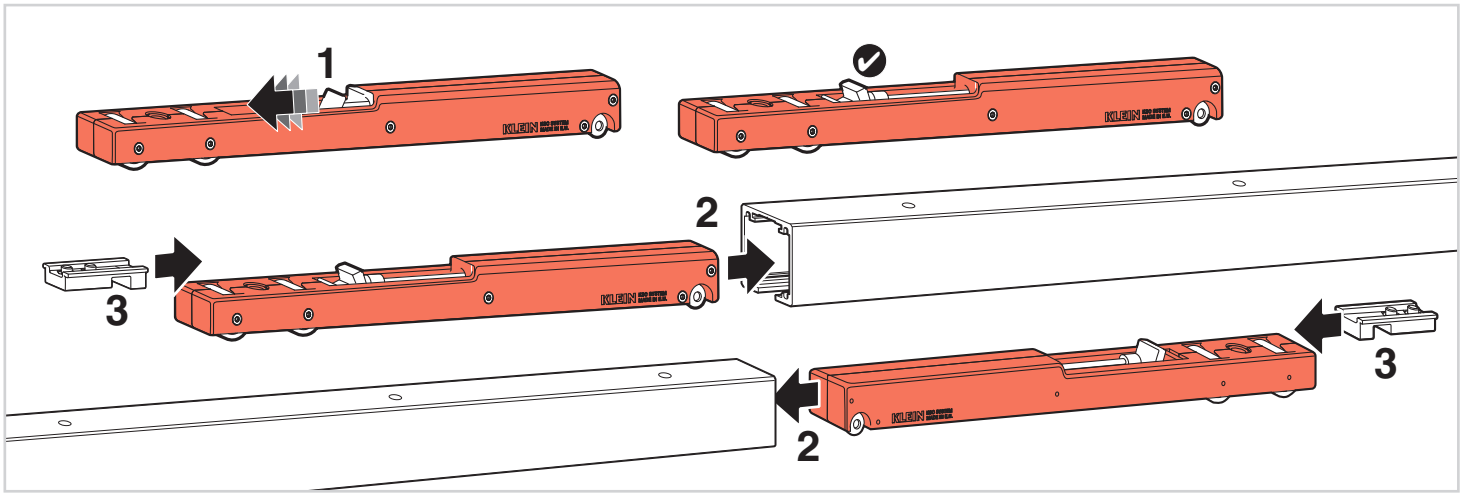

3 COLOCACIÓN DE LOS KSC / KSC INSTALL