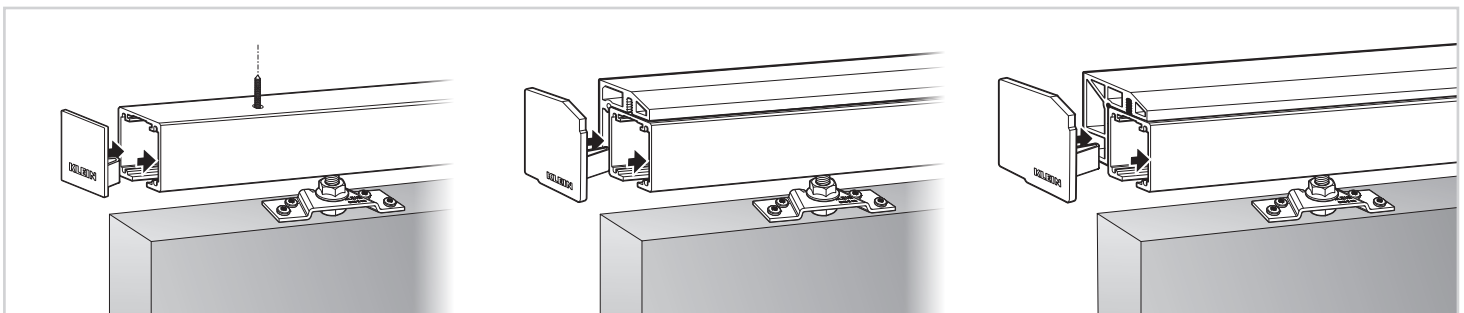

ACCESORIOS LITE+100 ACCESSORIES LITE+100

3 COLOCACIÓN DE LOS KSC / KSC INSTALL

4 MONTAJE DEL PERFIL / UPPER TRACK MOUNTING

5 COLOCACIÓN DE LAS PLETINAS Y EL GUIADOR PLATES AND GUIDE MOUNTING

6 COLOCACIÓN DE LA PUERTA / DOOR MOUNTING

7 REGULACIÓN DE LA ALTURA / HEIGHT ADJUSTMENT

8 AJUSTE DE LOS KSC / KSC ADJUSTMENT

9 COLOCACIÓN DE LAS TAPAS LATERALES / END CAP INSTALL

KLEIN®

KLEIN EUROPE - Edificio KLEIN, Polígono Industrial Can Cuyás, N-150 Km.1
08110 Montcada i Reixac (Barcelona-Spain)
Tel.: (+34) 935 751 010 - Fax: (+34) 935 760 109 - +INFO: www.klein-europe.com