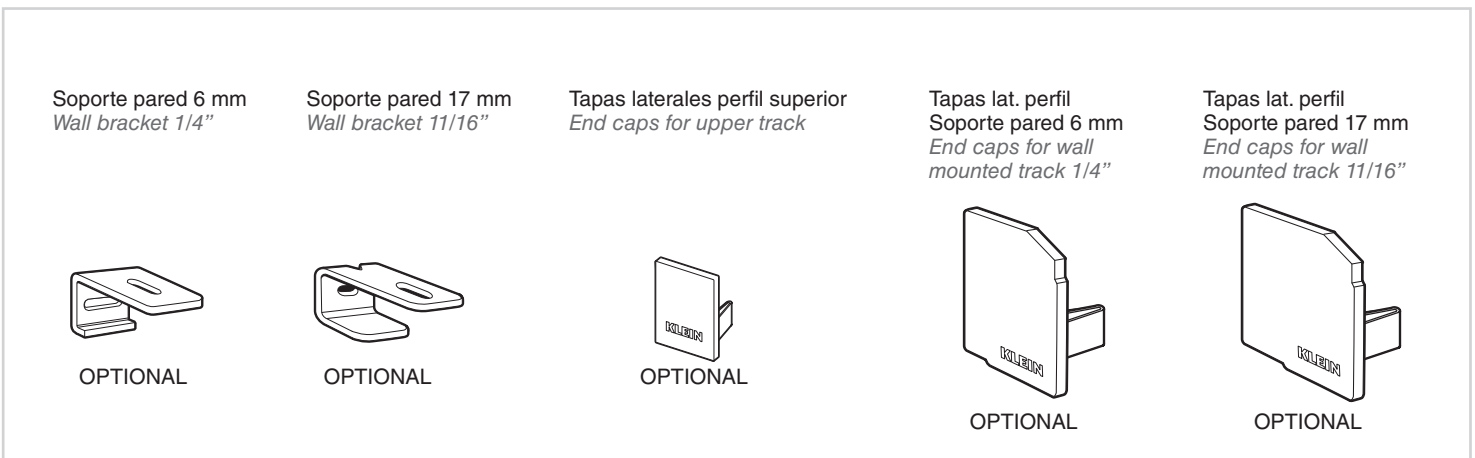

ACCESORIOS LITE+100 ACCESSORIES LITE+100